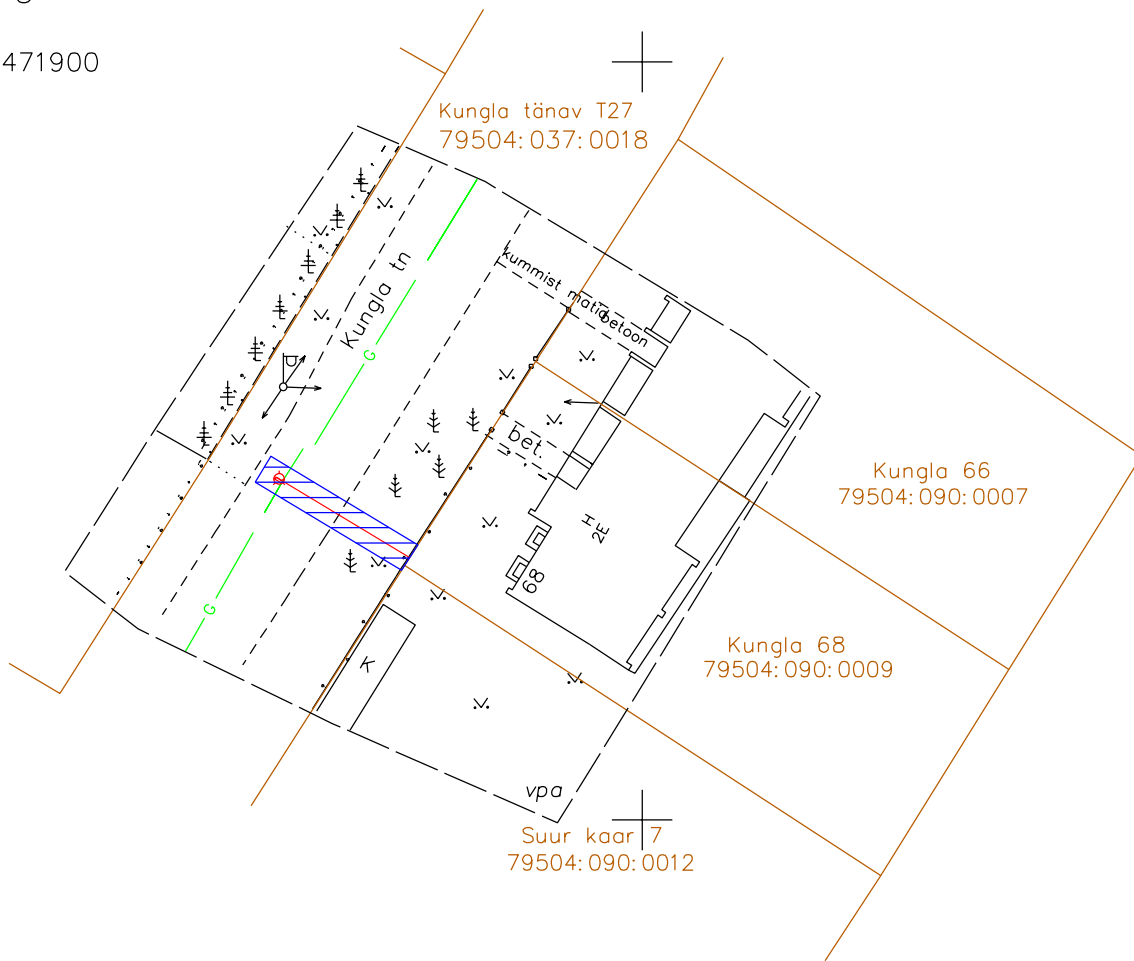

ISIKLIKU KASUTUSÕIGUSEGA KOORMATAVA ALA

SKEEM

Kungla tänav T27 (79504:037:0018)

M 1:500

X= 6471900
Y= 6586650

Gaasitoru isikliku kasutusõiguse maa-ala

23 m²

Isikliku kasutusõiguse pindala